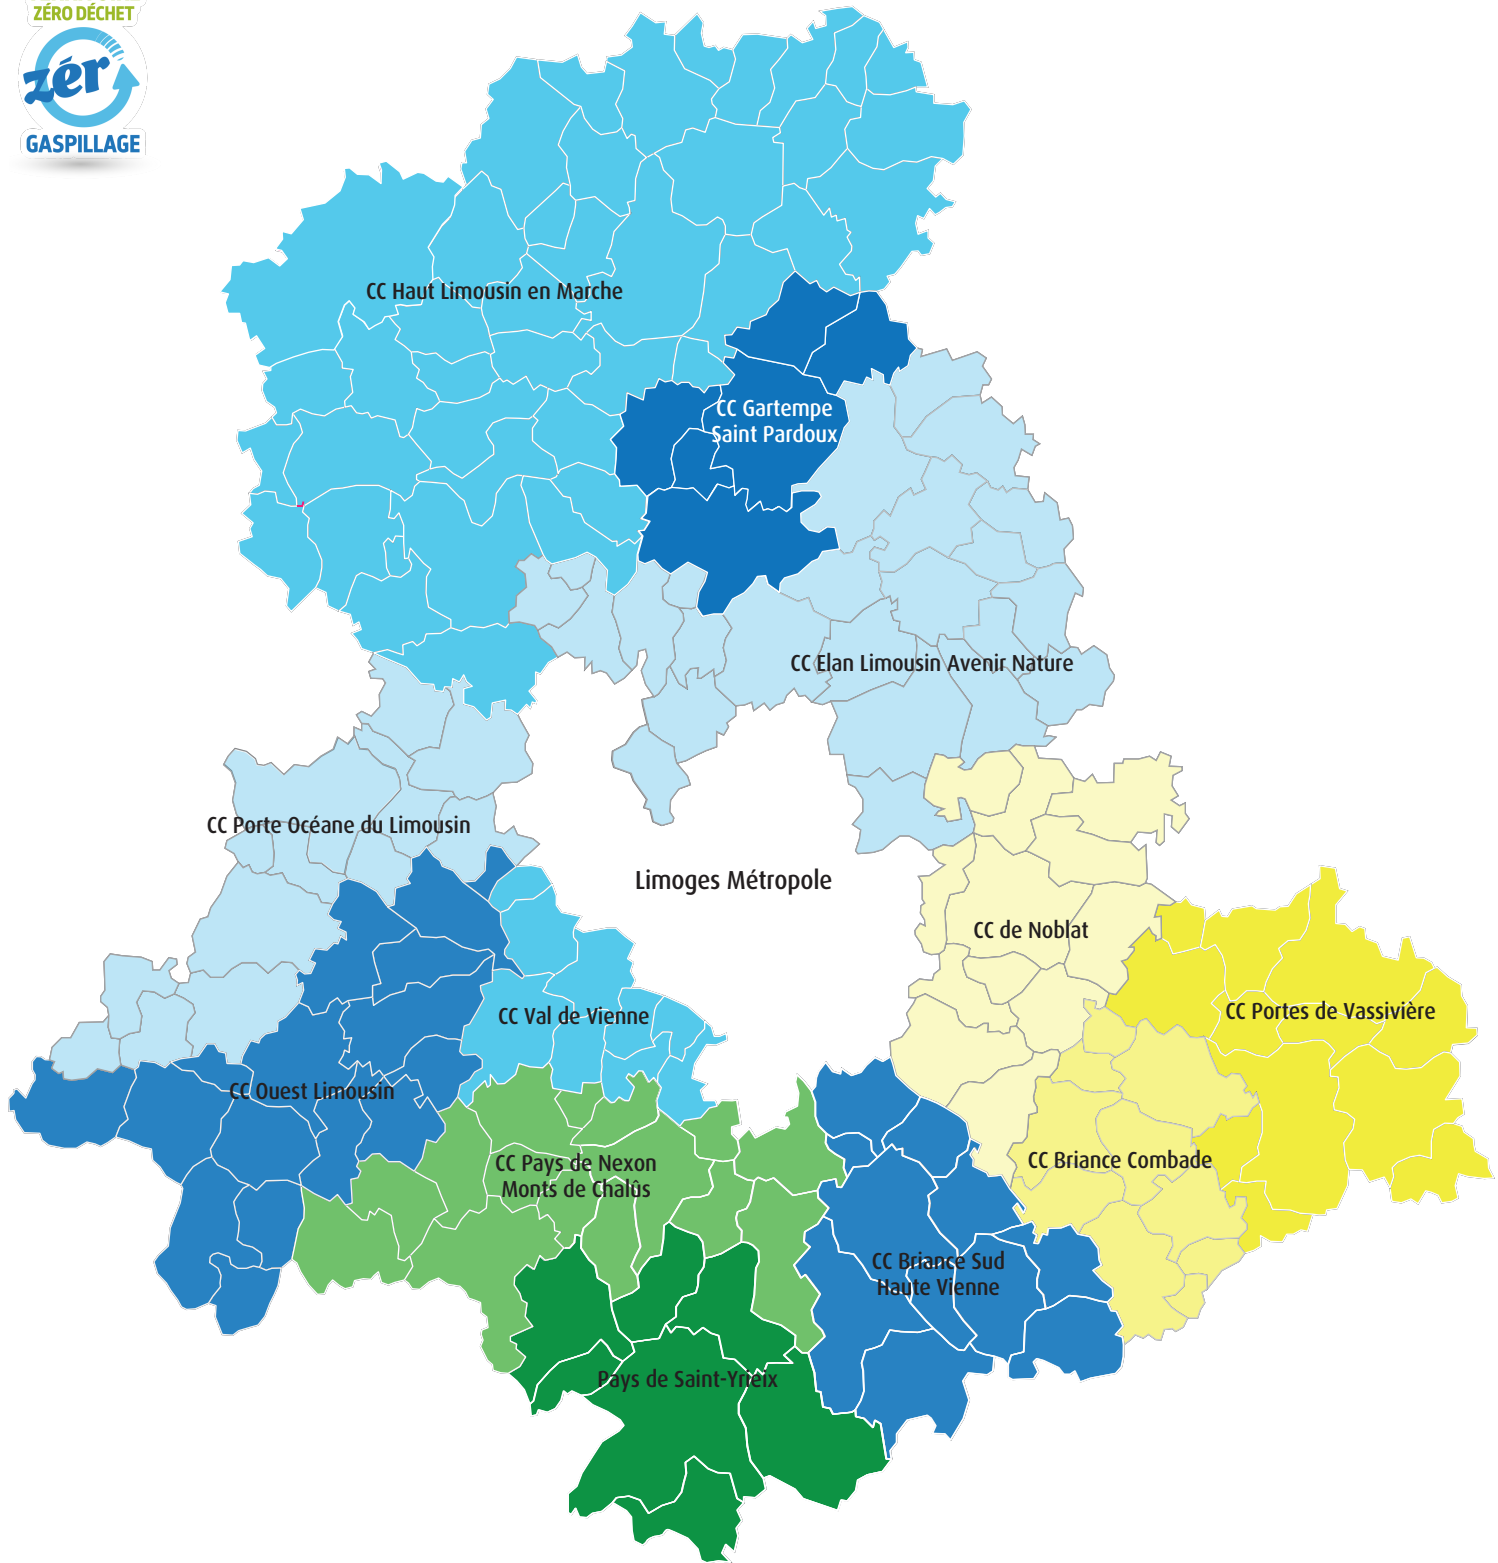

SYDED
H A U T E - V I E N N E
tous **écocitoyens** !

Secteur géographique animations scolaires

- "Secteur Bleu" : Secteur SYDED + LNE + Petits Débrouillards
- "Secteur Vert" : Secteur SYDED + Tricycle Enchanté (Sud est)
- "Secteur Jaune" Secteur SYDED + Monde Allant Vers (Sud ouest)